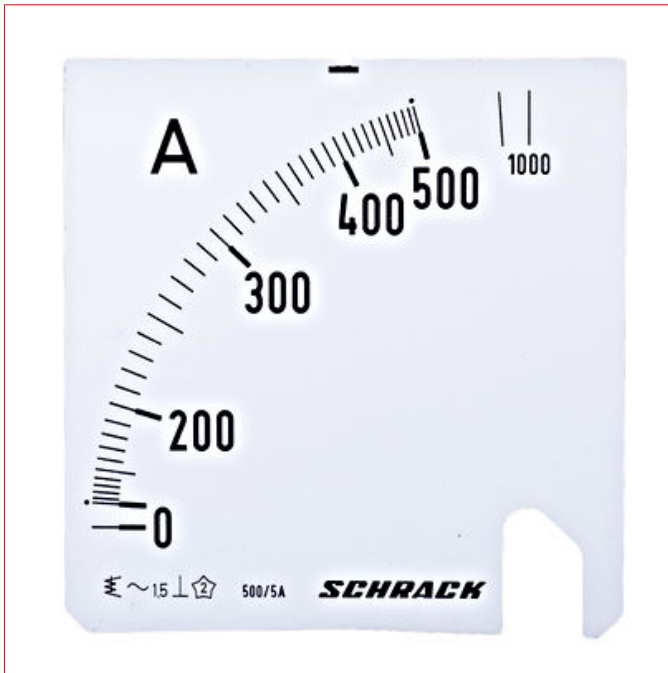

Date tehnice pentru produs: MGS59500-A

# Scală 96\*96mm, 500/1000/5A, AC

## Fișe tehnice

Tip	panou frontal
Domeniu măsură	500A
Mărime	96x96mm

## Tabel articole

Descriere	Cod comandă
Scală 96*96mm, 500/1000/5A, AC	MGS59500-A
<b>Accesorii necesare</b>	
Ampermetru f. scală 96*96mm pt. trafo de curent X/5A	MGF59000-A
<b>Accesorii opționale</b>	
Transformator de curent 500/5A, 30x10, clasă 0,5	MG954050-A
Transformator de curent 500/5A, 40x10, clasă 0,5	MG955050-A